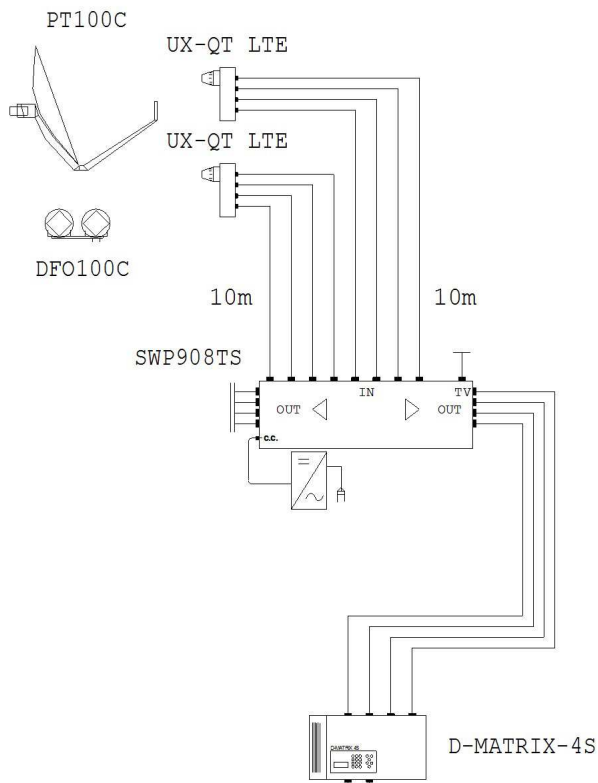

SOLUZIONE PER LA DISTRIBUZIONE DI:
-10/15 programmi da Satellite

IN : 4 ingressi SATELLITE

SAT DUAL FEED
HOTBIRD 13° + ASTRA 19°

OUT : 2 Mux Digitali terrestri
Circa 10/15 programmi Standard Definition Satellitari